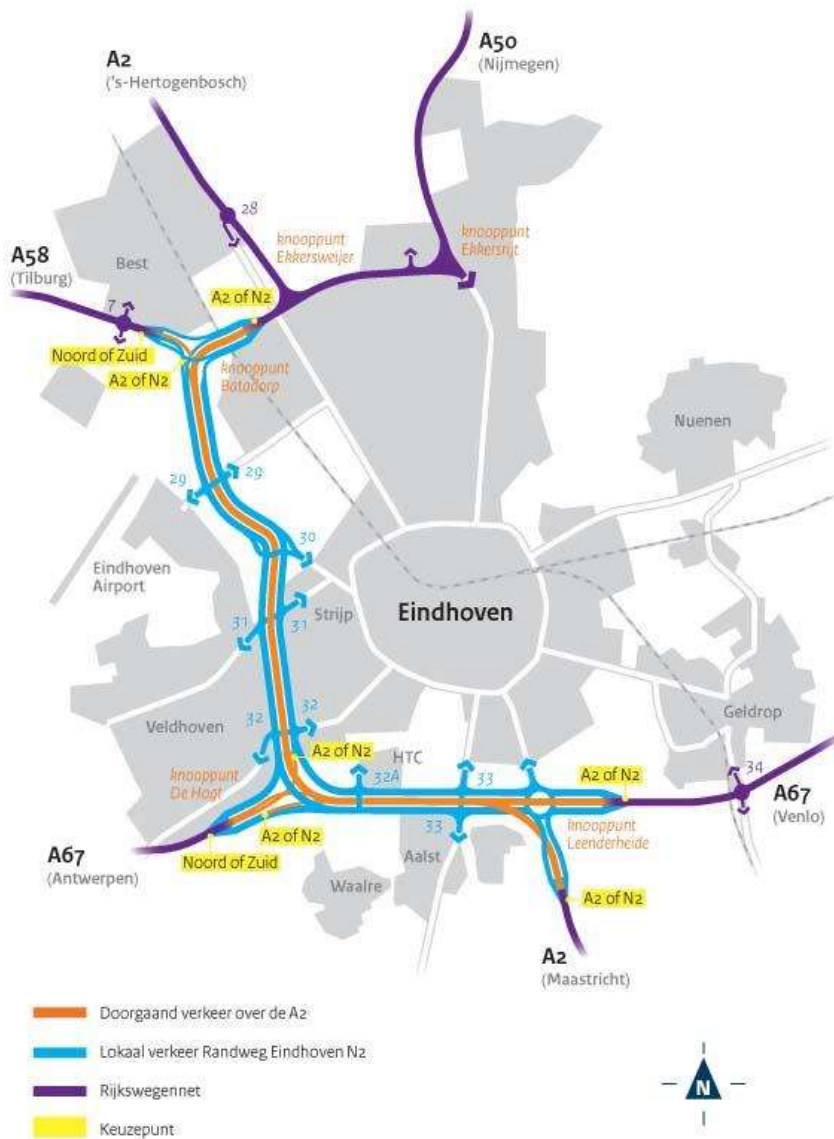

Routebeschrijving NH Conference Centre Koningshof:

Er liggen rondom Eindhoven twee wegen.

1. Het doorgaand verkeer dat richting Venlo of Maastricht moet neemt de oranje route (A2). Voor NH Koningshof moet u deze niet nemen. Het wordt aangegeven met de bewegwijzeringborden. Let op, dit is de middelste baan.
2. Voor het lokale verkeer rondom Eindhoven volgt de blauwe route (N2). Deze weg moet men nemen voor NH Koningshof. Hierbij moet u Eindhoven/Waalre/Veldhoven aanhouden. Vanuit het zuiden is dit identiek.

ROUTEBESCHRIJVING

PER AUTO

VANUIT 's HERTOGENBOSCH:

- Volg de A2 richting Eindhoven
- Volg op het knooppunt Batadorp de N2 richting Eindhoven/Veldhoven/Waalre
- Na 7.9 km neemt u afslag 32 Veldhoven-Zuid richting Veldhoven-Zuid
- Onder aan de afslag gaat u rechtsaf richting Veldhoven-Zuid
- Na 2 km neemt u de tweede afslag op de rotonde
- Na 1 km neemt u de tweede afslag op de rotonde
- Na 1 km bent u gearriveerd

VANUIT BREDA / TILBURG:

- Volg de A58 richting Veldhoven
- Volg op het knooppunt Batadorp de N2 richting Eindhoven/Veldhoven/Waalre
- Na 7.9 km neemt u afslag 32 Veldhoven-Zuid richting Veldhoven-Zuid
- Onder aan de afslag gaat u rechtsaf richting Veldhoven-Zuid
- Na 2 km neemt u de tweede afslag op de rotonde
- Na 1 km neemt u de tweede afslag op de rotonde
- Na 1 km bent u gearriveerd

VANUIT MAASTRICHT:

- Volg de A2 richting Eindhoven
- Volg op het knooppunt Leenderheide de N2 richting 's-Hertogenbosch, Antwerpen, Tilburg/Turnhout.
- Volg na 5 km op het knooppunt De Hogt de N2 richting 's-Hertogenbosch/Tilburg
- Na 1.4 km neemt u afslag 32 Veldhoven-Zuid richting Veldhoven-Zuid
- Onder aan de afslag gaat u linksaf richting Veldhoven-Zuid
- Na 2.2 km neemt u de tweede afslag op de rotonde
- Na 1 km neemt u de tweede afslag op de rotonde
- Na 1 km bent u gearriveerd